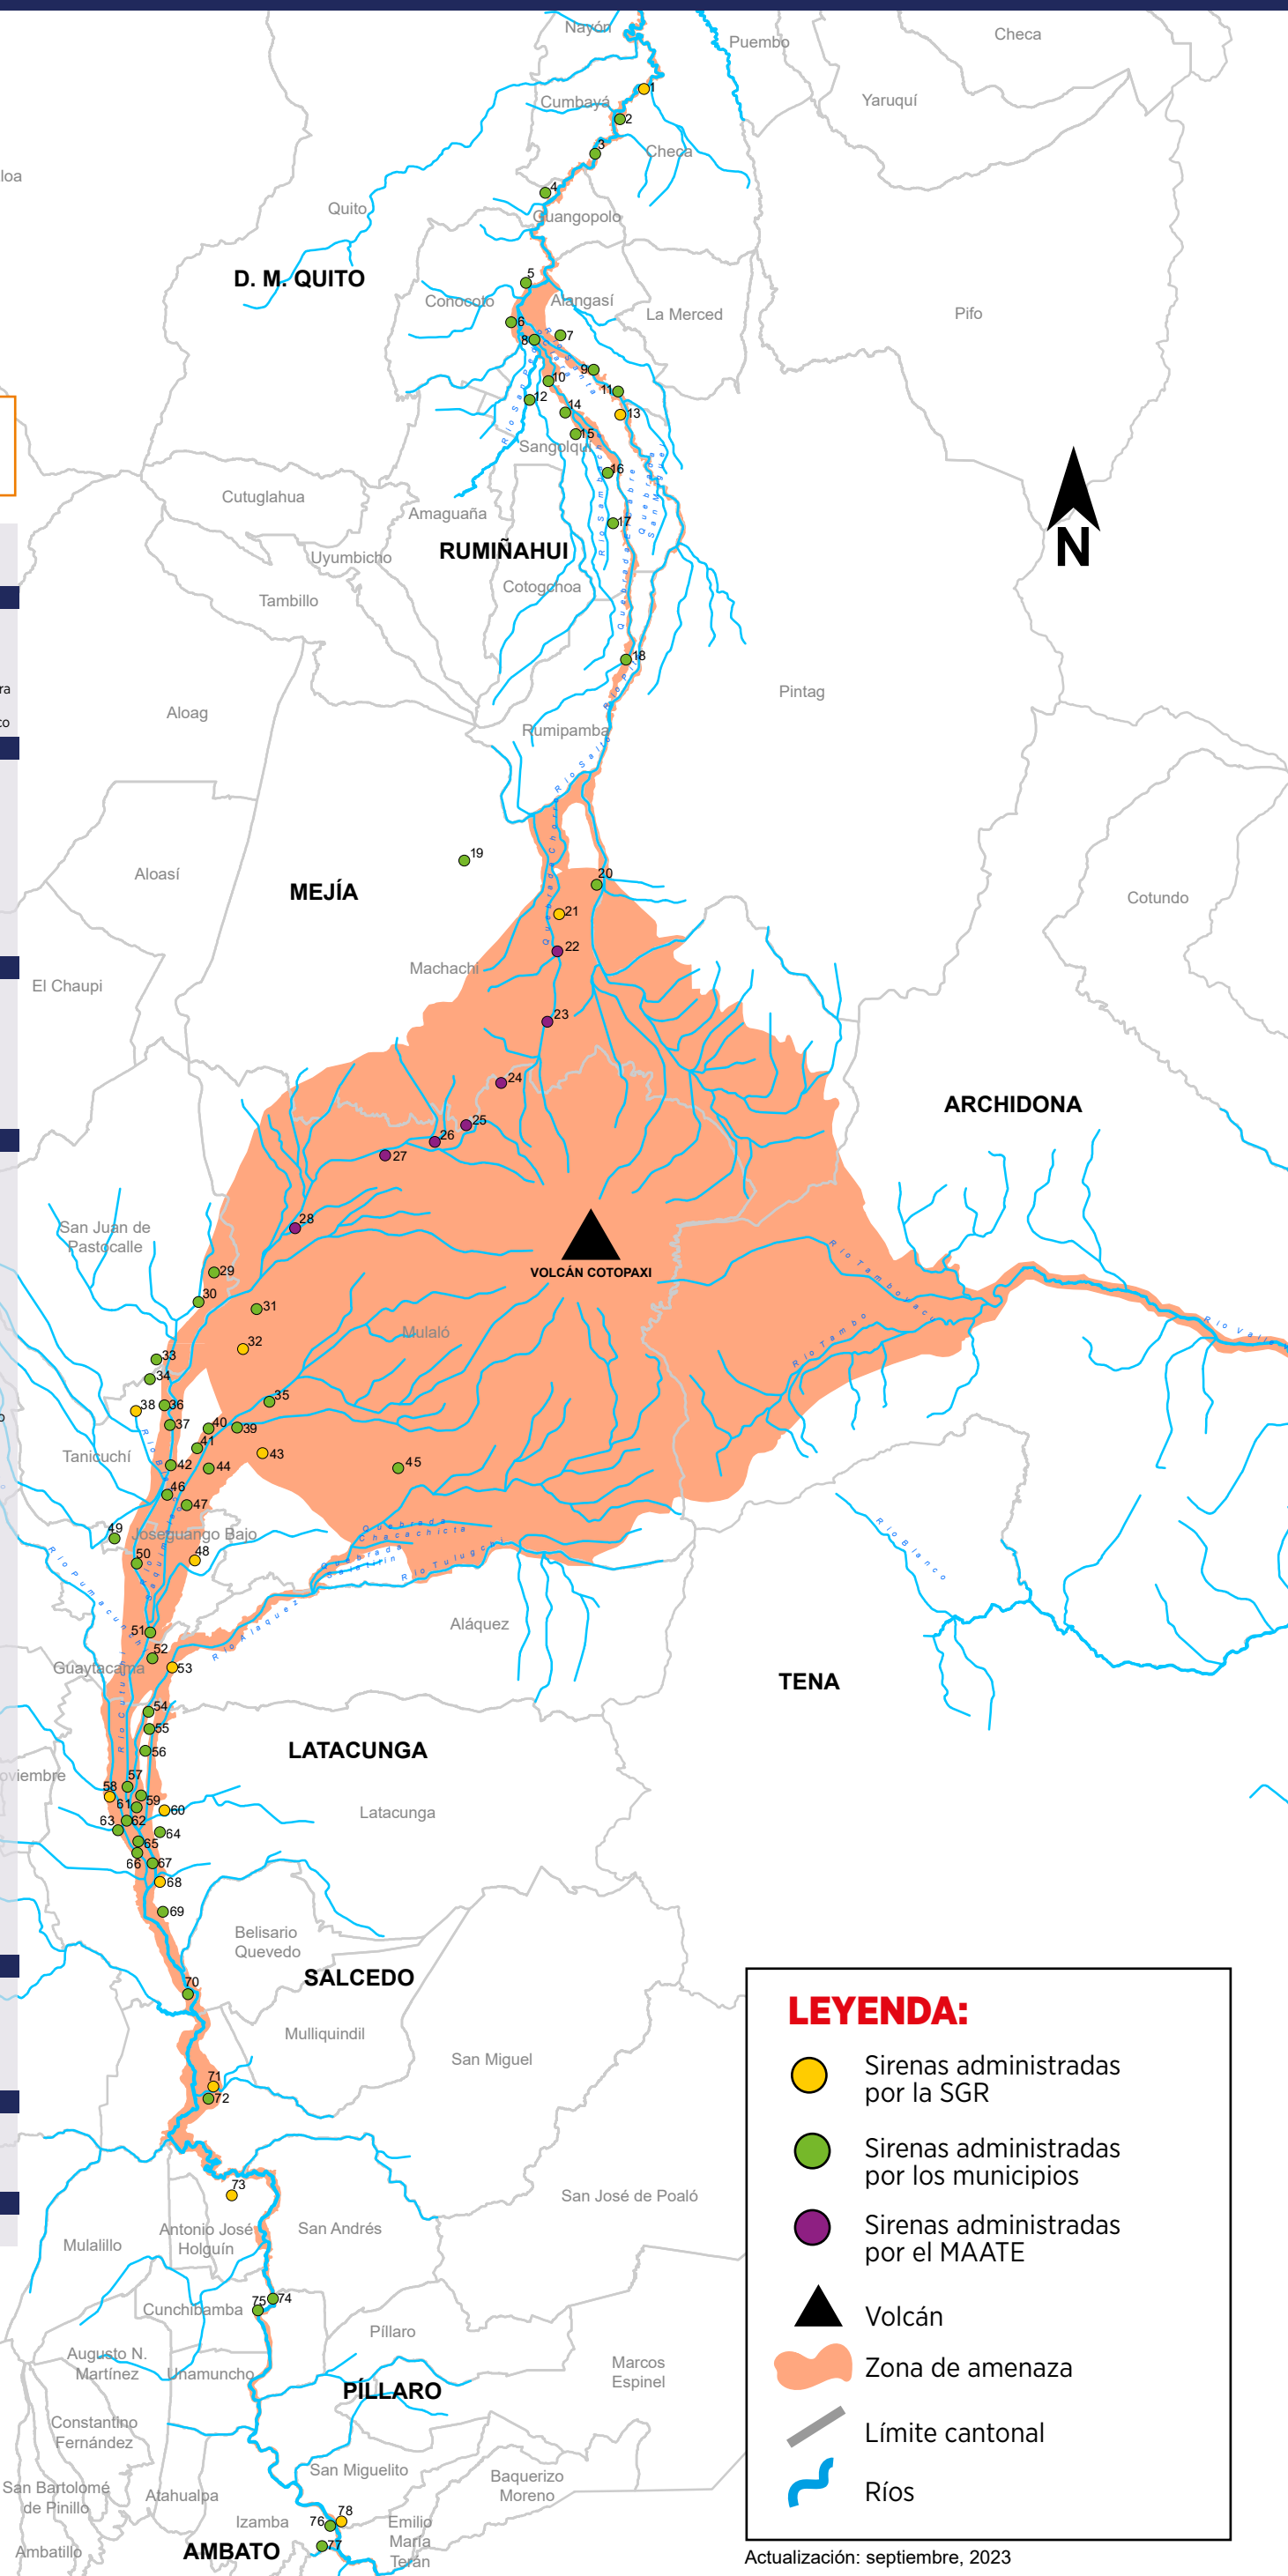

UBICACIÓN DE SIRENAS DEL SISTEMA DE ALERTA TEMPRANA DEL VOLCÁN COTOPAXI

78 SIRENAS

14 SIRENAS Secretaría de Gestión de Riesgos
7 SIRENAS MAATE
57 SIRENAS GAD Municipales

PICHINCHA

23 sirenas

QUITO

1	Tumbaco	Sub Estación Tumbaco N° 36 (La Viña)
2	Tumbaco	Av. Interoceánica e Intervalles
3	Tumbaco	Intervalles
4	Tumbaco	Comuna Lumbisi
5	Conocoto	Av. Numa Pompilio Llona y Juan León Mera
6	Conocoto	Av. José Félix Gallardo y 18 De Mayo
7	Alangasi	Río Zamora Entre Isla Isabela y Puerto Rico

RUMIÑAHUI

8	San Rafael	San Rafael
9	Sangolquí	Urbanización La Colina
10	Sangolquí	Barrio San Jorge
11	Sangolquí	Cashapamba (Colegio Liceo Del Valle)
12	Sangolquí	Barrio El Cabre
13	Sangolquí	Cashapamba (Semisud) Sangolquí
14	Sangolquí	Barrio San Sebastián
15	Sangolquí	Barrio Selva Alegre
16	Sangolquí	Barrio Carlos Gavilánez
17	Sangolquí	La Libertad
18	Rumipamba	El Vallecito

SALCEDO

71	San Miguel	Casa Yerovi Mackuart
72	San Miguel	Edificio Del Gad Municipal
73	Panzaleo	Patatin Panzaleo

TUNGURAHUA

5 sirenas

AMBATO

74	Cunchibamba	Sirena 1
75	Cunchibamba	Sirena 2
76	Izamba	Quillan Playas 2
77	Izamba	Quillan Playas 1

PÍLLARO

78	San Miguelito	Quillan Las Playas
----	---------------	--------------------

LEYENDA:

- Sirenas administradas por la SGR
- Sirenas administradas por los municipios
- Sirenas administradas por el MAATE
- ▲ Volcán
- █ Zona de amenaza
- Límite cantonal
- ~ Ríos